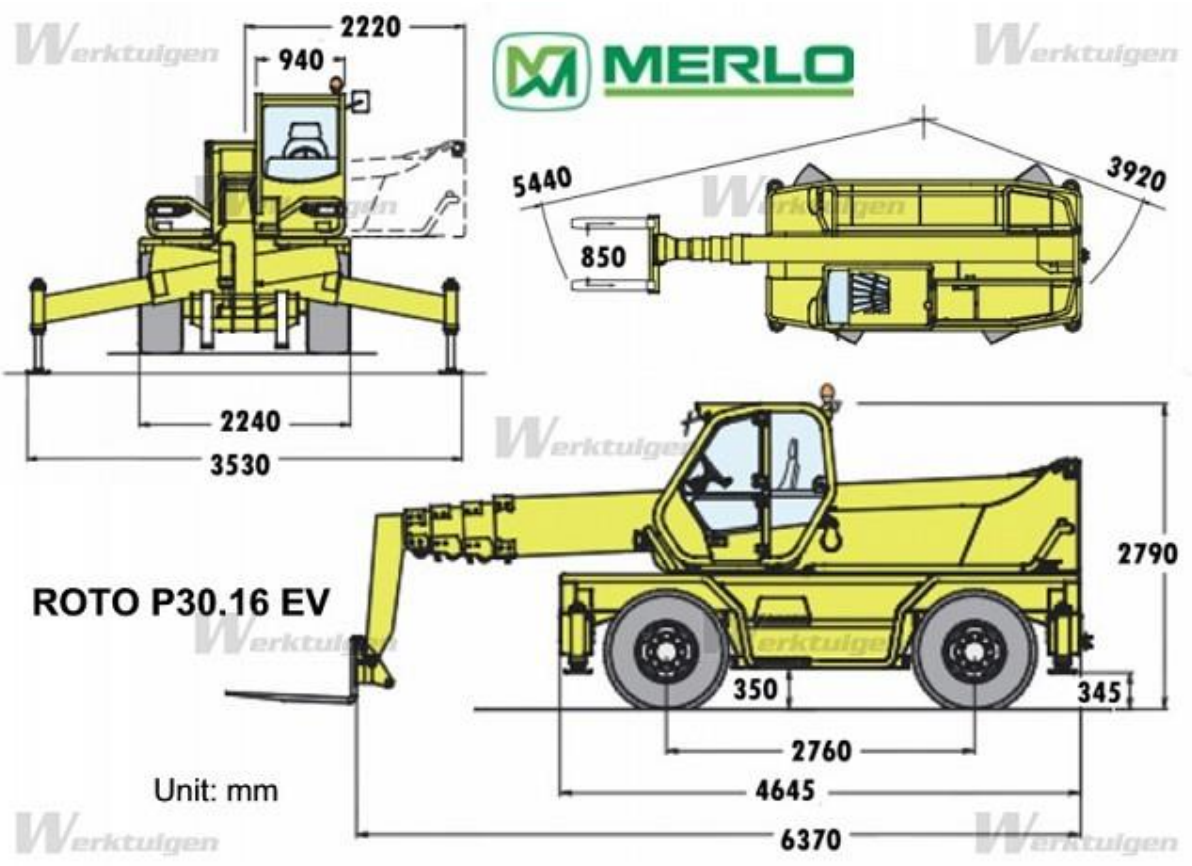

**MERLO**

**30.16 EV**

**roto**

Werktuigen

Rated load capacity - 3.000 Kg  
Gross Power - 80 kW  
Operating weight - 11.900 Kg  
Maximum lift height - 15.81 mtr

Werktuigen

Werktuigen

**ROTO  
30.16 EV**