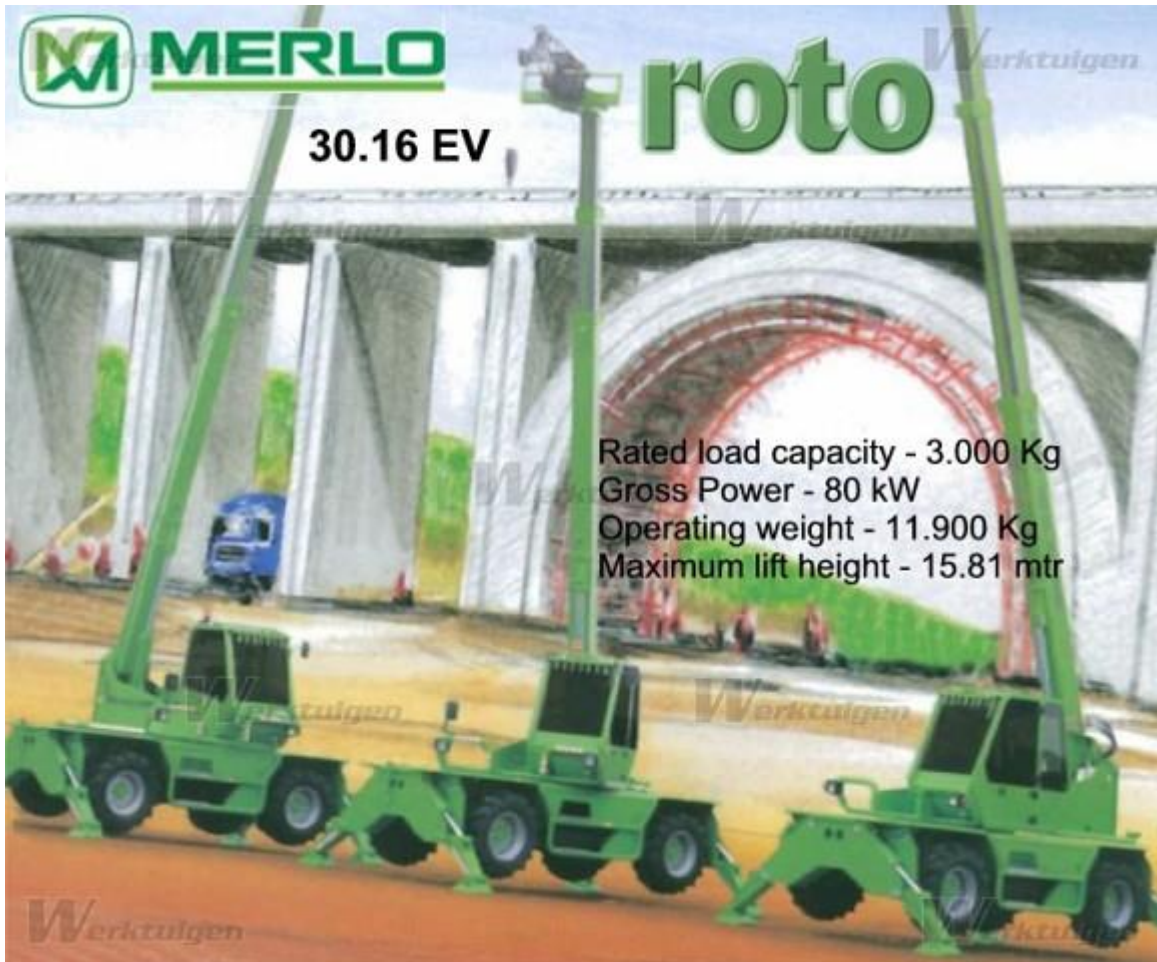

**MERLO**

**30.16 EV**

**roto**

Werktuigen

Rated load capacity - 3.000 Kg  
Gross Power - 80 kW  
Operating weight - 11.900 Kg  
Maximum lift height - 15.81 mtr

Werktuigen

Werktuigen

**ROTO  
30.16 EV**