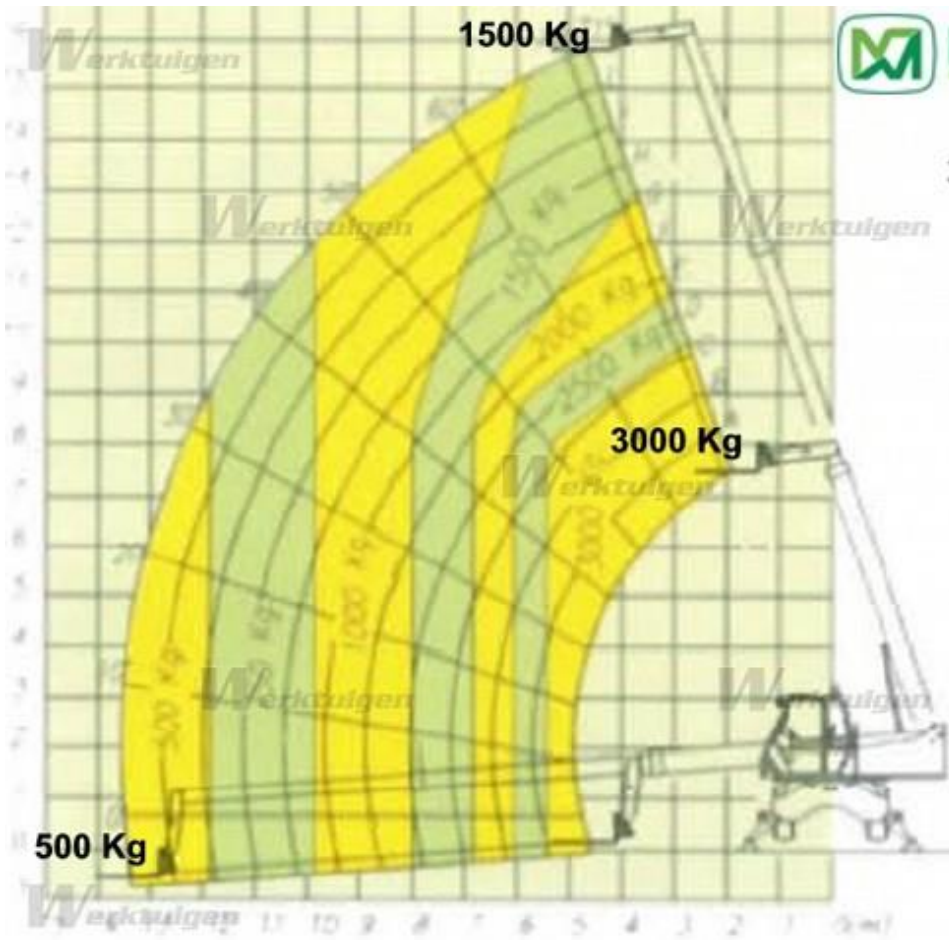

**MERLO**

**30.16 EV**

**roto**

Werktuigen

Rated load capacity - 3.000 Kg  
Gross Power - 80 kW  
Operating weight - 11.900 Kg  
Maximum lift height - 15.81 mtr

Werktuigen

Werktuigen

**ROTO  
30.16 EV**